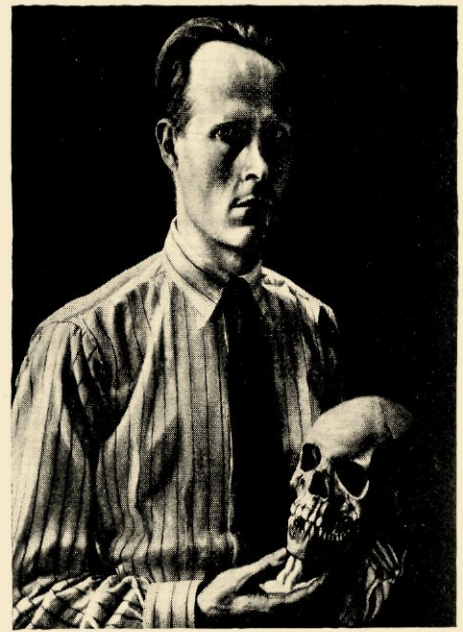

A. GLAVIMANS

*Drie schilderijen v.
A. C. Willink uit de
jaren 1933—1939.
De terechtstelling -
1933 - Zelfportret
met schedel - 1936 -
Château en Espag-
ne - 1939*