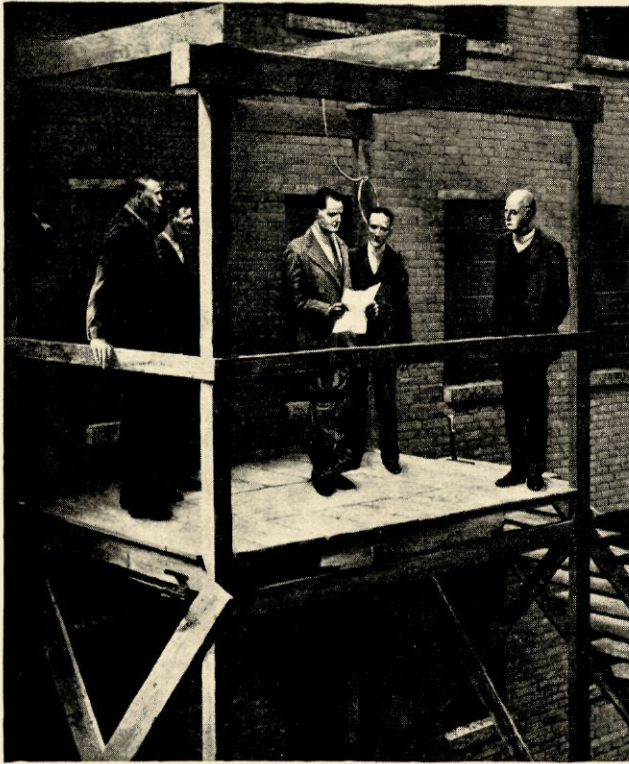

A. GLAVIMANS

*Drie schilderijen v.
A. C. Willink uit de
jaren 1933—1939.
De terechtstelling -
1933 - Zelfportret
met schedel - 1936 -
Château en Espag-
ne - 1939*